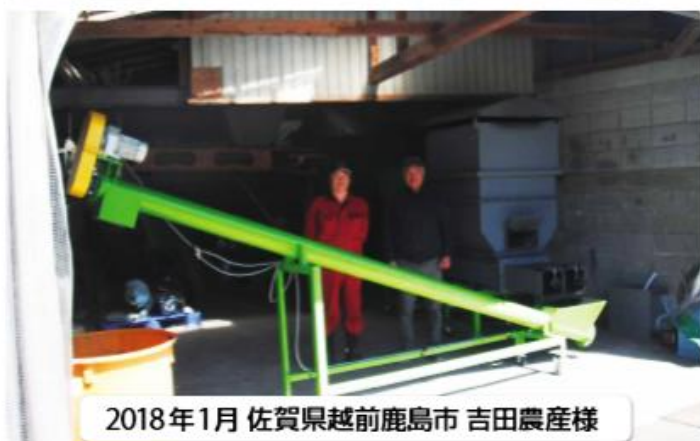

# もみ殻連続炭化装置 スミちゃんを 使用してくれています

お問い合わせ

**エスケイ工業株式会社**

〒283-0833 千葉県東金市滝沢字向原 534

TEL : 0475-55-9266

FAX : 0475-55-9932

e-mail : esukeikougyou@gmail.com

HP : <http://esukeikougyou.jp/>