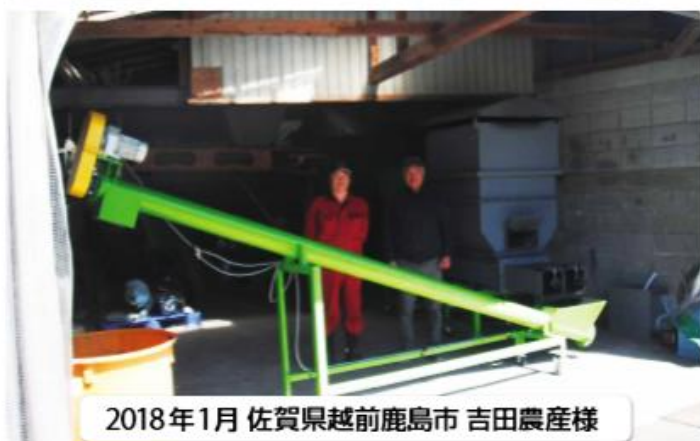

もみ殻連続炭化装置 スミちゃんを 使用してくれています

お問い合わせ

エスケイ工業株式会社

〒283-0833 千葉県東金市滝沢字向原 534

TEL : 0475-55-9266

FAX : 0475-55-9932

e-mail : esukeikougyou@gmail.com

HP : <http://esukeikougyou.jp/>